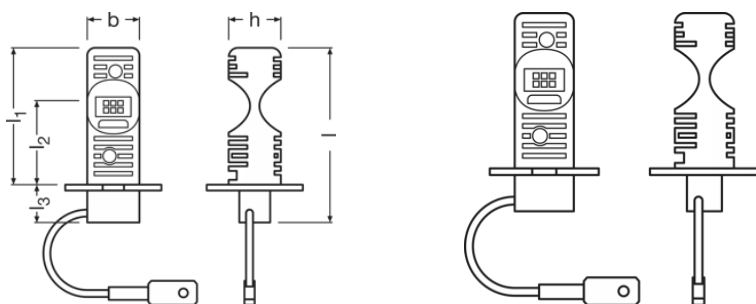

Fényáram	900 lm
Fényáram tűrés	± 25 %
Színhőmérséklet	6500 K
Fényszín LED	Cool white

Physical Attributes & Dimensions

Hosszúság	41.0 mm
Átmérő	12.5 mm
Termék súlya	13.80 g
Lámpafej (szabványos megjelölés)	PK22s