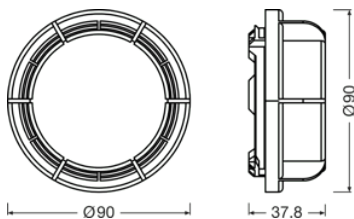

# LEDDriving CAP LEDCAP07

A LEDDriving CAP-et arra tervezték, hogy lehetővé tegye a H7 LED felszerelését úgy, hogy az pontosan illeszkedjen, és a fényszórórendszer védve legyen. Ezek a termékek legálisan használható, minőségi rendszerösszetevők, amelyek az eredeti lámpafej helyettesítésére szolgálnak.

#### Méretetek és súly

Átmérő	90.0 mm
Termék súlya	31.00 g