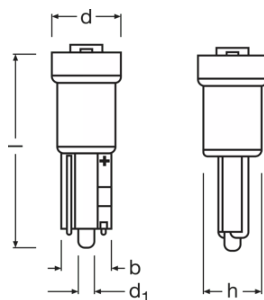

Rendelési hivatkozás	2723DWP
----------------------	---------

Elektromos adatok

Felvett teljesítmény	0.25
Névleges feszültség	12.0
Névleges teljesítmény	0
Vizsgálati feszültség	13,5
Felvett teljesítmény tűrése	± 20

Fotometriai adatok

Fényáram	25
Fényáram tűrés	± 25
Színhőmérséklet	6000
Fényszín LED	Cool white

Physical Attributes & Dimensions

Átmérő	6
Termék súlya	0.35
Hosszúság	16.5
Lámpafej (szabványos megjelölés)	W2x4.6d