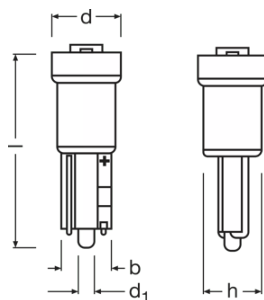

Rendelési hivatkozás	2723DWP
----------------------	---------

Elektromos adatok

Felvett teljesítmény	0.25 W
Névleges feszültség	12.0 V
Névleges teljesítmény	0 W
Vizsgálati feszültség	13,5 V
Felvett teljesítmény tűrése	± 20 %

Fotometriai adatok

Fényáram	25 lm
Fényáram tűrés	± 25 %
Színhőmérséklet	6000 K
Fényszín LED	Cool white

Physical Attributes & Dimensions

Átmérő	6 mm
Termék súlya	0.35 g
Hosszúság	16.5 mm
Lámpafej (szabványos megjelölés)	W2x4.6d