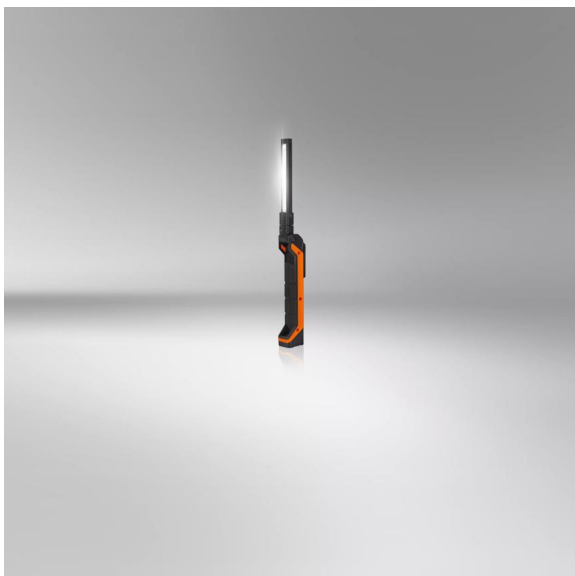

LEDinspect POCKET200

Szerelőlámpák

**Többféle sugárzási szög**

180°-os hajlítás és 360°-os forgatás.
Extra vékony kivitel

**200 lumen**

3 világítási funkció: Akár 200lm-magas fényerő Akár 80lm-alacsony fényerő Akár 40lm fényerejű zseblámpa funkció

**A fény sokoldalú**

Az OSRAM kiváló minőségű szerelőlámpája professzionális és otthoni használatra egyaránt tökéletes. Három világítási funkcióval rendelkezik - akár 200lm magas fényerő, akár 80lm alacsony fényerő, akár 40lm fényerejű zseblámpa funkció -, így a feladatnak megfelelő fénykibocsátásra képes. A többféle sugárzási szög - 180°-os döntés és 360°-os forgatás - lehetőségével társított kompakt kialakítás maximális rugalmasságot és illeszthetőséget biztosít, hogy a fényt pontosan arra a helyre irányítsuk, ahol szükségünk van rá. A beépített töltésjelző mutatja az újratölthető akkumulátor töltöttségi szintjét - nagy teljesítmény esetén akár 1,5 órás, alacsony teljesítmény esetén akár 3 órás üzemidő. A szerelőlámpa mágneseket is tartalmaz a könnyű rögzítés érdekében, így nem kell munka közben a kézben