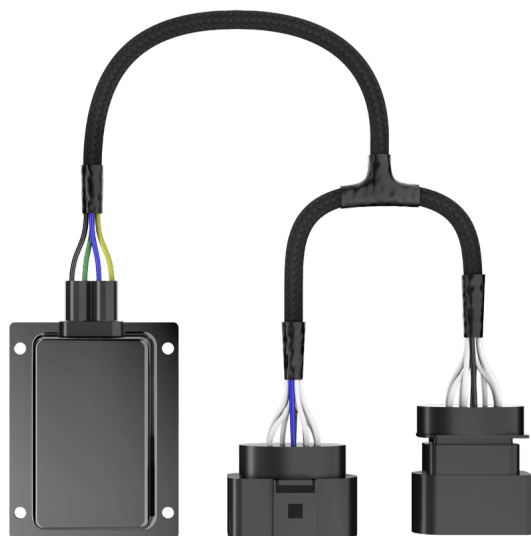

LEDDriving SMART CANBUS (OFFROAD) LEDSC02-1

Tartozékok LED retrofit lámpákhoz

Hibaüzenet mentes
Megkerüli a jármű
hibaérzékelését

Robusztus és ellenálló
Nincs zavaró villogás a
fényszóróban

3 év OSRAM garancia²⁾
Rendszeres
minőségbiztosítási
intézkedések alátámasztják
termékeink kiváló
kivitelezését és
funkcionalitását. Az innovatív
technológia és a kiváló
minőség valóban megtérül
vásárlóinknak.

Duplacsomagolás
Két Canbus egy dobozban

Alakítsa át halogénröll LED-re az eredeti OSRAM tartozékokkal

Néhány jármű a külső világítás hibáját jelzi LED-lámpák használatakor. Az OSRAM LEDDriving Smart Canbus sorozattal elkerülhető a fedélzeti rendszer esetleges hibaüzenete.

Ezek a hibaüzenetek LED-lámpákra való átalakításakor fordulhatnak el, mivel ezek alacsonyabb áramfelvételek, mint például a halogénlámpák, ezért a jármű meglévő hibaérzékelő mechanizmusa aktiválódik.

Csak az OSRAM LED lámpák kombinációja a hivatalos OSRAM tartozékokkal - LEDDriving ADAPTER, LEDDriving

Termék adatlap

SMART CANBUS, LEDriving CAP és LEDriving ERROR CANCELER - engedélyezett a LED lámpáink működéséhez. Részletek, különösen az OSRAM tartozékok kombinációjáról és a közúti forgalomban történő használatról ¹⁾ NIGHT BREAKER LED és TRUCKSTAR LED lámpák, megtalálhatók a megfelelő termékoldalakon: NIGHT BREAKER LED Kompatibilitátslisten | Autóipar (osram.de) vagy Autóipar | OSRAM Automotive