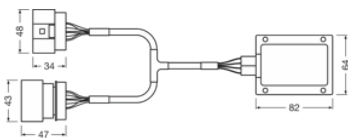

Rendelési hivatkozás	LEDSC02-1
----------------------	-----------

Elektromos adatok

Névleges teljesítmény	16.00 W
-----------------------	---------

Physical Attributes & Dimensions

Termék súlya	237.80 g
Hosszúság	82.0 mm