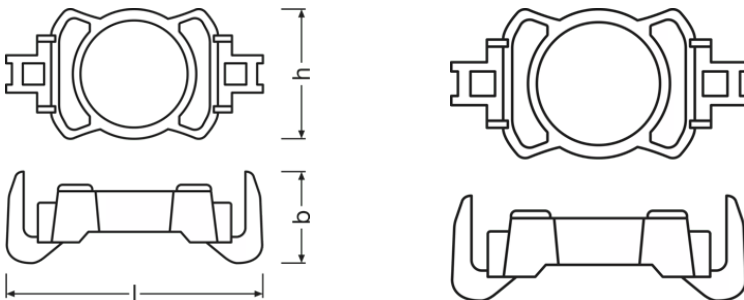

LEDDriving ADAPTER (OFFROAD) 64210DA10

Tartozékok LED retrofit lámpákhoz

LED-es korszerűsítés egyszerűen

A rögzítőpántoknak köszönhetően egyszerűen felszerelhető, és számos különféle személyautóval kompatibilis. A H7 lámpa optimális rögzítése garantálja a tökéletes illeszkedést.

Rendelési hivatkozás	64210DA10
----------------------	-----------

Physical Attributes & Dimensions

Átmérő	25.3
Termék súlya	3.50

Élettartam

Garancia	3 years
----------	---------

Képességek

Technológia	LED accessories
-------------	-----------------