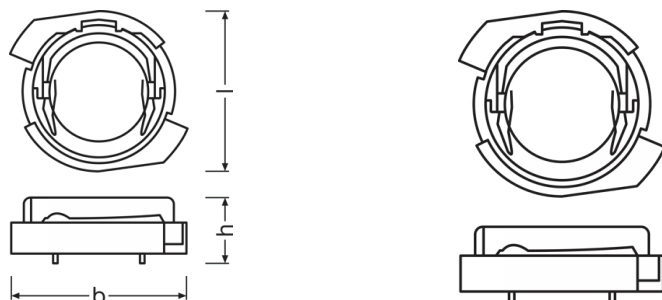

Rendelési hivatkozás	64210DA09
----------------------	-----------

Physical Attributes & Dimensions

Átmérő	40.7
Termék súlya	7.00

Élettartam

Garancia	3 years
----------	---------

Képességek

Technológia	LED accessories
-------------	-----------------