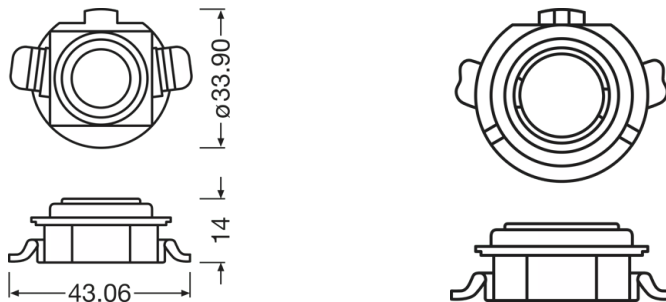

Általános termékinformációk

| | |
|----------------------|-------------|
| Rendelési hivatkozás | 64210DA03-1 |
|----------------------|-------------|

Physical Attributes & Dimensions

| | |
|--------------|------|
| Átmérő | 33.9 |
| Termék súlya | 2.84 |
| Hosszúság | 43.1 |