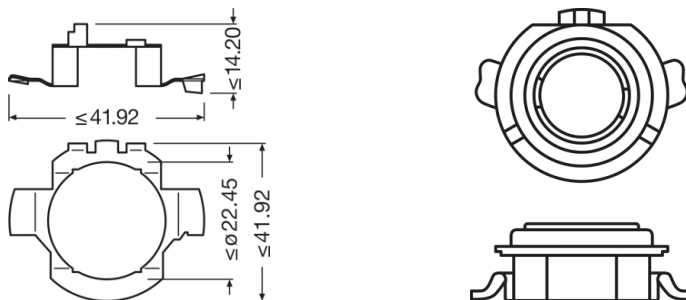

Rendelési hivatkozás	64210DA01
----------------------	-----------

Physical Attributes & Dimensions

Átmérő	22.4
Termék súlya	2.50
Hosszúság	41.9

Élettartam

Garancia	3 years
----------	---------

Képességek

Technológia	LED accessories
-------------	-----------------