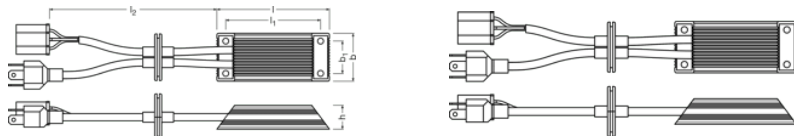

### Physical Attributes & Dimensions

Termék súlya	168.00 g
Hosszúság	95.0 mm