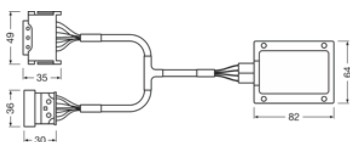

### Physical Attributes & Dimensions

Termék súlya	220.80 g
Hosszúság	82.0 mm