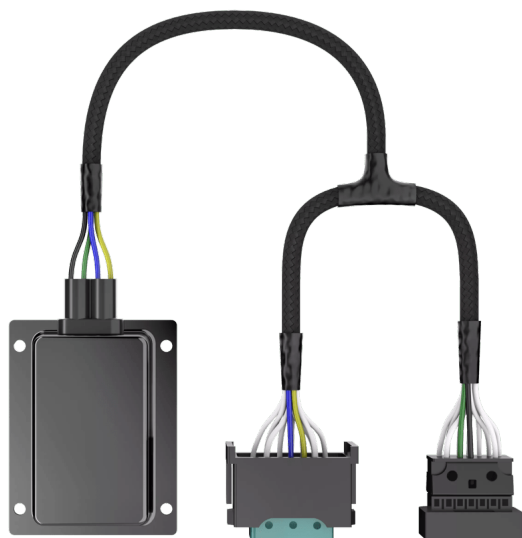

# LEDDriving SMART CANBUS LEDSC03-1

Tartozékok LED retrofit lámpákhoz

**Hibüzenet mentes**  
Megkerüli a jármű  
hibaérzékelését

**Robusztus és ellenálló**  
Kiváló minőségű alumínium  
ház. IP54-es IP-védelmi  
osztályra tesztelve és  
érvényesítve.

**Duplacsomagolás**  
Két Canbus egy dobozban

### Alakítsa át halogénról LED-re az eredeti OSRAM tartozékokkal

Néhány jármű a külső világítás hibáját jelzi LED-lámpák használatakor. Az OSRAM LEDriving Smart Canbus sorozattal elkerülhető a fedélzeti rendszer esetleges hibaüzenete. Ezek a hibaüzenetek LED-lámpákra való átalakításkor fordulhatnak elő, mivel ezek alacsonyabb áramfelvételűek, mint például a halogénlámpák, ezért a jármű meglévő hibaérzékelő mechanizmusa aktiválódik. Csak az OSRAM LED lámpák kombinációja a hivatalos OSRAM tartozékokkal - LEDriving ADAPTER, LEDriving SMART CANBUS, LEDriving CAP és LEDriving ERROR CANCELER - engedélyezett a LED lámpáink működéséhez. Részletek, különösen az OSRAM tartozékok kombinációjáról és a közúti forgalomban történő használatról 1) NIGHT BREAKER LED és TRUCKSTAR LED lámpák, megtalálhatók a megfelelő termékoldalakon: NIGHT BREAKER LED Kompatibilitátslisten | Autóipar (osram.de) vagy Autóipar | OSRAM Automotive