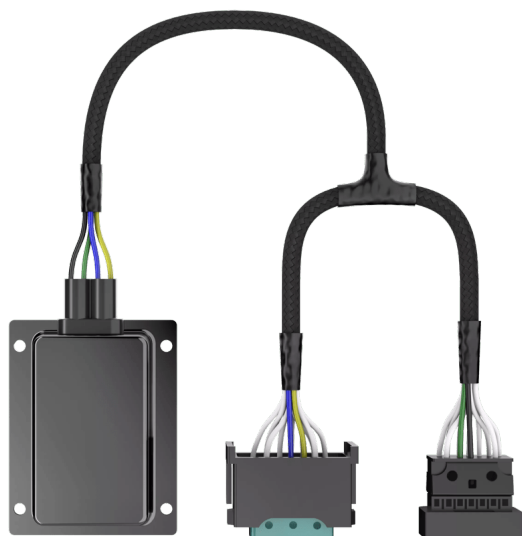

# LEDDriving SMART CANBUS LEDSC03

Tartozékok LED retrofit lámpákhoz

**Hibäüzenet mentes**  
Megkerüli a jármű  
hibaérzékelését

**Robusztus és ellenálló**  
Kiváló minőségű alumínium  
ház. IP54-es IP-védelmi  
osztályra tesztelve és  
érvényesítve.

**Duplacsomagolás**  
Két Canbus egy dobozban

### Alakítsa át halogénról LED-re az eredeti OSRAM tartozékokkal

Néhány jármű a külső világítás hibáját jelzi LED-lámpák használatakor. Az OSRAM LEDriving Smart Canbus sorozattal elkerülhető a fedélzeti rendszer esetleges hibaüzenete. Ezek a hibaüzenetek LED-lámpákra való átalakításkor fordulhatnak elő, mivel ezek alacsonyabb áramfelvételűek, mint például a halogénlámpák, ezért a jármű meglévő hibaérzékelő mechanizmusa aktiválódik. Csak az OSRAM LED lámpák kombinációja a hivatalos OSRAM tartozékokkal - LEDriving ADAPTER, LEDriving SMART CANBUS, LEDriving CAP és LEDriving ERROR CANCELER - engedélyezett a LED lámpáink működéséhez. Részletek, különösen az OSRAM tartozékok kombinációjáról és a közúti forgalomban történő használatról 1) NIGHT BREAKER LED és TRUCKSTAR LED lámpák, megtalálhatók a megfelelő termékoldalakon: NIGHT BREAKER LED Kompatibilitáslistán | Autóipar (osram.de) vagy Autóipar | OSRAM Automotive