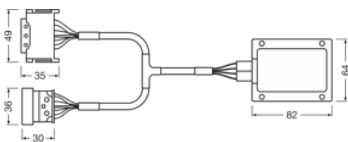

### Physical Attributes & Dimensions

Termék súlya	220.80 g
Hosszúság	82.0 mm