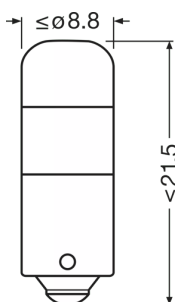

### Physical Attributes & Dimensions

Átmérő	9 mm
Termék súlya	2.70 g
Hosszúság	27.4 mm
Lámpafej (szabványos megjelölés)	BA9s