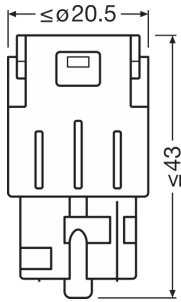

Rendelési hivatkozás	7504DYP
----------------------	---------

Elektromos adatok

Felvett teljesítmény	1,8 W
Névleges feszültség	12.0 V
Névleges teljesítmény	1 W
Vizsgálati feszültség	13,5 V
Felvett teljesítmény tűrése	± 10 %

Fotometriai adatok

Fényáram	55 lm
Fényáram tűrés	± 25 %
Fényszín LED	Yellow

Physical Attributes & Dimensions

Átmérő	20.0 mm
Átmérő	20.0 mm
Termék súlya	12.00 g
Hosszúság	47.5 mm
Lámpafej (szabványos megjelölés)	WX3x16d