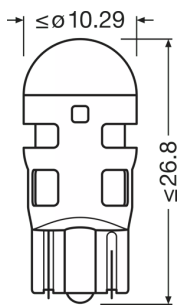

### Physical Attributes & Dimensions

Átmérő	10.0
Termék súlya	1.94
Hosszúság	26.8
Lámpafej (szabványos megjelölés)	W2.1x9.5d