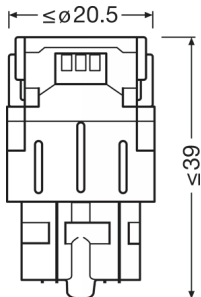

Rendelési hivatkozás	7515DWP
----------------------	---------

Elektromos adatok

Felvett teljesítmény	2.7 W
Névleges feszültség	12.0 V
Névleges teljesítmény	1 W
Vizsgálati feszültség	13,5 V
Felvett teljesítmény tűrése	± 10 %

Fotometriai adatok

Fényáram	155/25 lm
Fényáram tűrés	± 25 %
Színhőmérséklet	6000 K
Fényszín LED	Cool white

Physical Attributes & Dimensions

Átmérő	20.0 mm
Átmérő	20.0 mm
Termék súlya	12.00 g
Hosszúság	47.5 mm
Lámpafej (szabványos megjelölés)	W3x16q