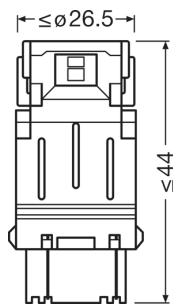

Fotometriai adatok

Fényáram	60/10 lm
Fényáram tűrés	± 25 %
Fényszín LED	Red

Physical Attributes & Dimensions

Átmérő	25.7 mm
Átmérő	25.7 mm
Termék súlya	13.30 g
Hosszúság	49.0 mm
Lámpafej (szabványos megjelölés)	W2.5x16q