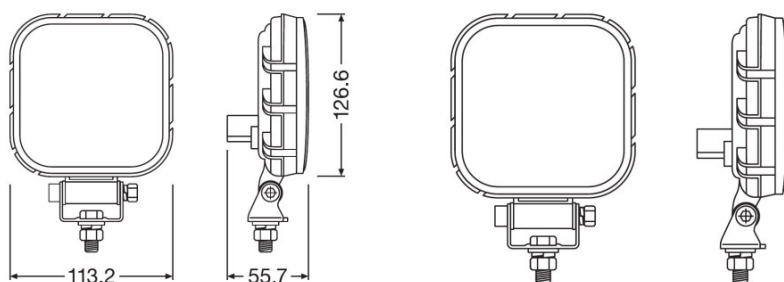

Reversing VX120S-WD

ECE jóváhagyott (ECE R23)
Regisztráció nem szükséges

45° sugárzási szög
Szélesen elterülő fénysugár

Akár 36 m hosszú fénykéve
Látni és látszani az OSRAM-mal

közúton és terepen
- Sokoldalúan alkalmazható és rugalmas használat- Közúton és terepen, munkavégzéshez és szabadidőben

Termék adatlap

Műszaki adatok

Termékinformáció

Rendelési hivatkozás	LEDDL109-WD
Alkalmazás (kategória és termékspec.)	Additional reversing light

Elektromos adatok

Névleges feszültség	12/24 V
Névleges teljesítmény	15.00 W
Vizsgálati feszültség	13,2 V

Fotometriai adatok

Fényáram	1100 lm
Színhőmérséklet	2700 K

Méretetek és súly

Termék súlya	400.00 g
Hosszúság	0.0 mm

Élettartam

Élettartam Tc	5000 h
Garancia	5 years

Termék adatlap

További termékadatok