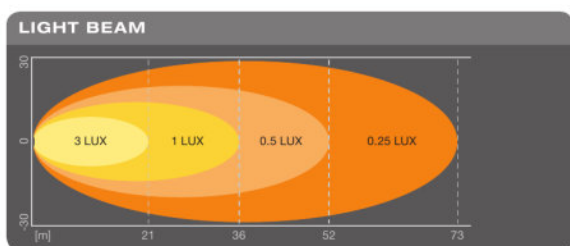

Fotometriai adatok

Fényáram	1100 lm
Színhőmérséklet	2700 K

Méretetek és súly

Termék súlya	400.00 g
Hosszúság	0.0 mm

Élettartam

Élettartam Tc	5000 h
Garancia	5 years

Termék adatlap

További termékadatok