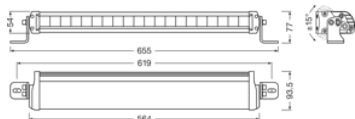

### Physical Attributes & Dimensions

Termék súlya	2100.00 g
--------------	-----------