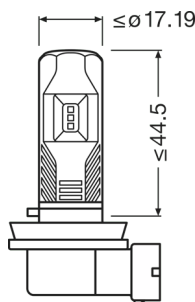

Rendelési hivatkozás	67219CW
----------------------	---------

Elektromos adatok

Felvett teljesítmény	9,02 W
Vizsgálati feszültség	13,5 V
Felvett teljesítmény tűrése	± 10 %
Névleges teljesítmény	8 W
Névleges feszültség	12.0 V

Fotometriai adatok

Színhőmérséklet	6000 K
Fényáram	720 lm
Fényáram tűrés	± 15 %
Fényszín LED	Cool white

Physical Attributes & Dimensions

Termék súlya	32.90 g
Hosszúság	68.3 mm
Lámpafej (szabványos megjelölés)	PGJ19-1/2/3
Átmérő	17.2 mm