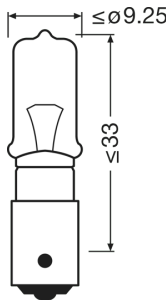

Elektromos adatok

Felvett teljesítmény	28
Névleges feszültség	24.0
Névleges teljesítmény	21
Felvett teljesítmény tűrése	±5
Vizsgálati feszültség	28,0

Fotometriai adatok

Fényáram	600
Fényáram tűrés	±15

Physical Attributes & Dimensions

Lámpafej (szabványos megjelölés)	BAY9s
Hosszúság	38.9
Átmérő	9
Termék súlya	2.90

Élettartam

Élettartam, B3	150
Élettartam Tc	400

Termék adatlap

Képességek

Technológia	AUX
-------------	-----

Tanúsítványok és szabványok

Country specific information

Termékkód	METEL kód	SEG-No.	STK-Number	UK Org
4008321094988	OSRA64138	-	-	-

Logisztikai adatok

Termékkód	Termékmegnevezés	Csomagolás (darab/egység)	Méretek (hosszúság x szélesség x magasság)	Térfogat	Bruttó súly
4008321094988	ORIGINAL - METAL BASE H21W	UNPACKED (UNPACKED SELL. UNIT) 1	- x - x -		
4008321095008	ORIGINAL - METAL BASE H21W	Karton 50	- x - x -		