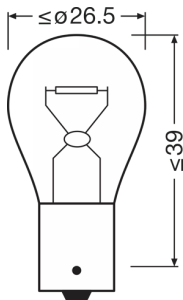

### Physical Attributes & Dimensions

Lámpafej (szabványos megjelölés)	BA15s
Hosszúság	46.5 mm
Átmérő	25.0 mm
Átmérő	25.0 mm
Termék súlya	7.98 g