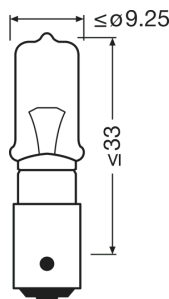

Elektromos adatok

Felvett teljesítmény	28 W
Névleges feszültség	24 V
Névleges teljesítmény	21 W
Felvett teljesítmény tűrése	±5 %
Vizsgálati feszültség	28,0 V

Fotometriai adatok

Fényáram	600 lm
Fényáram tűrés	±15 %

Physical Attributes & Dimensions

Lámpafej (szabványos megjelölés)	BAY9s
Hosszúság	38.9 mm
Átmérő	9 mm
Átmérő	9 mm
Termék súlya	2.90 g

Élettartam

Élettartam, B3	150 hr
Élettartam Tc	400 hr

Termék adatlap

Képességek

Country specific information

Termékkód	METEL kód	SEG-No.	STK-Number	UK Org
4008321094988	OSRA64138	-	-	-

Logisztikai adatok

Termékkód	Termékmegnevezés	Csomagolás (darab/egység)	Méreték (hosszúság x szélesség x magasság)	Térfogat	Bruttó súly
4008321094988	ORIGINAL - METAL BASE H21W	UNPACKED (UNPACKED SELL. UNIT) 1	38 mm x 9 mm x 9 mm	0.00 dm ³	3.00 g
4008321095008	ORIGINAL - METAL BASE H21W	Karton 50	205 mm x 144 mm x 64 mm	1.89 dm ³	260.00 g