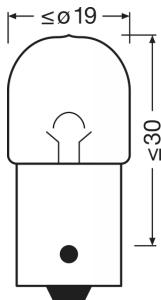

### Physical Attributes & Dimensions

Lámpafej (szabványos megjelölés)	BA15s
Hosszúság	37.5 mm
Átmérő	16.0 mm
Átmérő	16.0 mm
Termék súlya	6.02 g