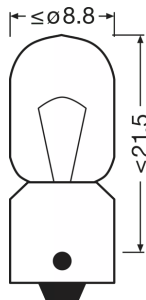

ORIGINAL - METAL BASE T4W

Eredeti pótalkatrész

Költséghatékony eredeti pótalkatrész teherautóknak

Fedezze fel az OSRAM ORIGINAL fém fej jelzlámpáit - kiváló minőség eredeti pótalkatrészek a 24 V-os lámpákhoz. A széles termékválasztéknak köszönhetően a lámpák különböző alkalmazásokhoz használhatók: helyzetjel- és parkolófények, irányjelzők, fék, köd és tolatólámpák, valamint a rendszámtábla és az oldalsó helyzetjelzők.

Physical Attributes & Dimensions

Lámpafej (szabványos megjelölés)	BA9s
Hosszúság	27.4 mm
Átmérő	8.8 mm
Átmérő	8.8 mm
Termék súlya	2.02 g

Élettartam

Élettartam, B3	550 hr
Élettartam Tc	1000 hr

Termék adatlap