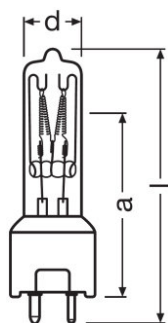

Méreték és súly

Átmérő	18.0 mm
Hosszúság	90.0 mm
Fénypontmagasság (LCL)	46,5 mm
Megvilágított terület	6,5*13 mm ²
Izzószál átmérő	13,0 mm

Élettartam

Élettartam	200 h
------------	-------

Termék adatlap

További termékadatok