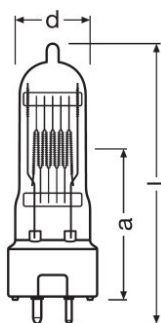

#### Méreték és súly

Átmérő	23.0 mm
Hosszúság	90.0 mm
Fénypontmagasság (LCL)	46,5 mm
Megvilágított terület	26,0*33,0 mm <sup>2</sup>
Izzószál átmérő	33,0 mm