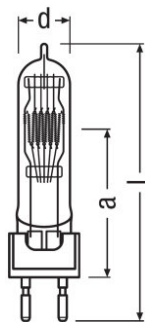

Méreték és súly

Átmérő	25.4 mm
Hosszúság	120.7 mm
Fénypontmagasság (LCL)	63,5 mm
Megvilágított terület	12,7*12,7 mm ²
Izzószál átmérő	12,7 mm

Élettartam

Élettartam	300 h
------------	-------

Termék adatlap