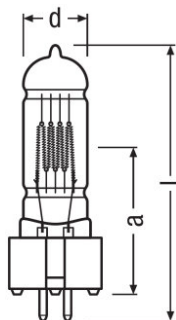

Méreték és súly

Átmérő	26.0 mm
Hosszúság	110.0 mm
Fénypontmagasság (LCL)	55,0 mm
Megvilágított terület	13,0*17,0 mm ² ¹⁾
Izzószál átmérő	17,0 mm

¹⁾ With monoplane filament

Élettartam

Élettartam	100 h
------------	-------