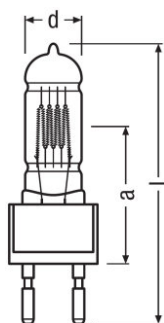

### Méreték és súly

|                        |   |
|------------------------|---|
| Átmérő                 | 26.0 mm                                 |
| Hosszúság              | 140.0 mm                                |
| Fénypontmagasság (LCL) | 63,5 mm                                 |
| Megvilágított terület  | 13,0*17,0 mm <sup>2</sup> <sup>1)</sup> |
| Izzószál átmérő        | 17,0 mm                                 |