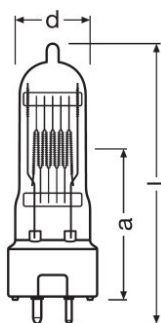

### Méreték és súly

Átmérő	22.0 mm
Hosszúság	74.9 mm
Fénypontmagasság (LCL)	36,5 mm
Megvilágított terület	10,0*10,0 mm <sup>2</sup> <sup>1)</sup>
Izzószál átmérő	10,0 mm

<sup>1)</sup> With monoplane filament