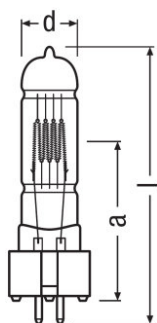

Termék adatlap

Műszaki adatok

Termékinformáció

Rendelési hivatkozás	64752 T29 FWS 1
----------------------	-----------------

Elektromos adatok

Névleges teljesítmény	1200.00 W
Névleges feszültség	240 V
On-mode power	1260.0 W
Energy consumption in on-mode	1260 kWh/1000h

Méreték és súly

Átmérő	27.0 mm
Hosszúság	125.0 mm
Fénypontmagasság (LCL)	67,0 mm
Megvilágított terület	13,0*15,0 mm ²
Izzószál átmérő	15,0 mm

Élettartam

Élettartam	400 h
------------	-------

Termék adatlap