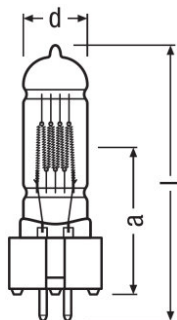

#### Méreték és súly

Átmérő	26.0 mm
Hosszúság	110.0 mm
Fénypontmagasság (LCL)	55,0 mm
Megvilágított terület	13,0*15,0 mm <sup>2</sup>
Izzószál átmérő	15,0 mm