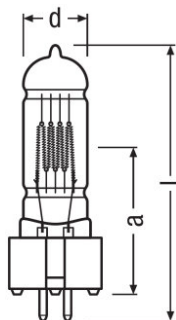

#### Méreték és súly

Átmérő	26.0 mm
Hosszúság	110.0 mm
Fénypontmagasság (LCL)	55,0 mm
Megvilágított terület	13,0*15,0 mm <sup>2</sup>
Izzószál átmérő	15,0 mm