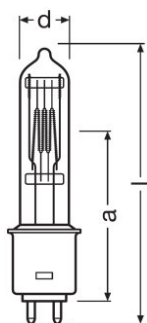

#### Méreték és súly

Átmérő	19.0 mm
Hosszúság	101.0 mm
Fénypontmagasság (LCL)	60,5 mm
Megvilágított terület	9,0*13,0 mm <sup>2</sup>
Izzószál átmérő	13,0 mm