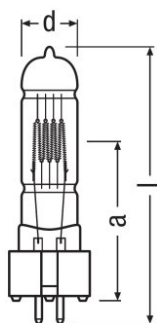

#### Méreték és súly

Átmérő	27.0 mm
Hosszúság	125.0 mm
Fénypontmagasság (LCL)	67,0 mm
Megvilágított terület	13,0*15,0 mm <sup>2</sup>
Izzószál átmérő	15,0 mm