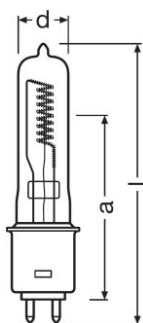

Méreték és súly

Átmérő	20.0 mm
Hosszúság	101.0 mm
Fénypontmagasság (LCL)	60,3 mm
Megvilágított terület	11,4*24,4 mm ²
Izzószál átmérő	24,4 mm

Élettartam

Élettartam	300 h
------------	-------

Termék adatlap