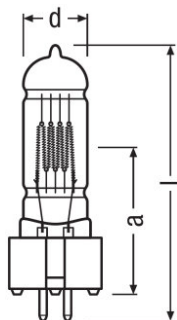

Méreték és súly

Átmérő	26.0 mm
Hosszúság	110.0 mm
Fénypontmagasság (LCL)	55,0 mm
Megvilágított terület	13,0*11,0 mm ²
Izzószál átmérő	11,0 mm

Élettartam

Élettartam	750 h
------------	-------

Termék adatlap