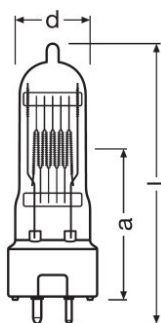

Méreték és súly

Átmérő	23.0 mm
Hosszúság	90.0 mm
Fénypontmagasság (LCL)	46,5 mm
Megvilágított terület	10,0*10,0 mm ²
Izzószál átmérő	10,0 mm

Élettartam

Élettartam	400 h
------------	-------

Termék adatlap