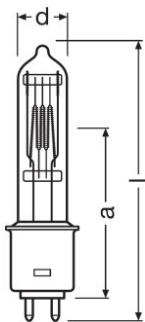

#### Méreték és súly

Átmérő	19.0 mm
Hosszúság	101.0 mm
Fénypontmagasság (LCL)	60,5 mm
Megvilágított terület	9,0*13,0 mm <sup>2</sup>
Izzószál átmérő	13,0 mm