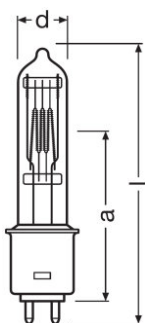

Méreték és súly

Átmérő	19.0 mm
Hosszúság	101.0 mm
Fénypontmagasság (LCL)	60,5 mm
Megvilágított terület	9,0*13,0 mm ²
Izzószál átmérő	13,0 mm

Élettartam

Élettartam	250 h
------------	-------

Termék adatlap