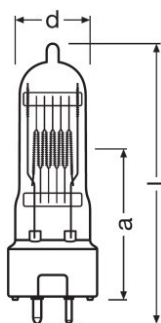

Méreték és súly

Átmérő	23.0 mm
Hosszúság	90.0 mm
Fénypontmagasság (LCL)	46,5 mm
Megvilágított terület	11,0*11,0 mm ²
Izzószál átmérő	11,0 mm

Élettartam

Élettartam	300 h
------------	-------

Termék adatlap