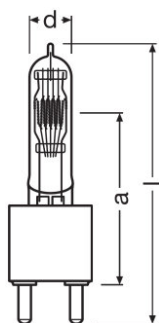

#### Méreték és súly

Átmérő	35.0 mm
Hosszúság	210.0 mm
Fénypontmagasság (LCL)	127,0 mm
Megvilágított terület	20,0*19,0 mm <sup>2</sup>
Izzószál átmérő	19,0 mm