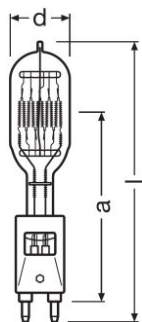

Méreték és súly

Átmérő	80.0 mm
Hosszúság	380.0 mm
Fénypontmagasság (LCL)	254,0 mm
Megvilágított terület	60,0*35,0 mm ²
Izzószál átmérő	35,0 mm

Élettartam

Élettartam	350 h
------------	-------

Termék adatlap