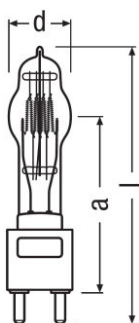

Méreték és súly

Átmérő	61.0 mm
Hosszúság	279.0 mm
Fénypontmagasság (LCL)	165,0 mm
Megvilágított terület	26,0*33,0 mm ²
Izzószál átmérő	33,0 mm

Élettartam

Élettartam	400 h
------------	-------

Termék adatlap