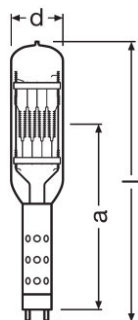

Méreték és súly

Átmérő	100.0 mm
Hosszúság	550.0 mm
Fénypontmagasság (LCL)	354,0 mm
Megvilágított terület	67,0*50,0 mm ²
Izzószál átmérő	50,0 mm

Élettartam

Élettartam	350 h
------------	-------

Termék adatlap