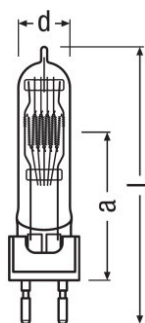

#### Méreték és súly

Átmérő	35.0 mm
Hosszúság	175.0 mm
Fénypontmagasság (LCL)	90,0 mm
Megvilágított terület	20,0*19,0 mm <sup>2</sup>
Izzószál átmérő	19,0 mm