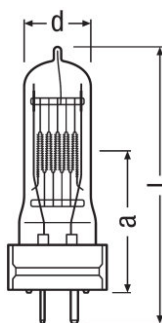

#### Méreték és súly

Átmérő	35.0 mm
Hosszúság	145.0 mm
Fénypontmagasság (LCL)	70,0 mm
Megvilágított terület	20,0*19,0 mm <sup>2</sup>
Izzószál átmérő	19,0 mm