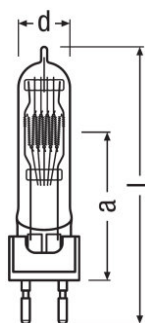

Méreték és súly

Átmérő	35.0 mm
Hosszúság	175.0 mm
Fénypontmagasság (LCL)	90,0 mm
Megvilágított terület	20,0*19,0 mm ²
Izzószál átmérő	19,0 mm

Élettartam

Élettartam	400 h
------------	-------

Termék adatlap